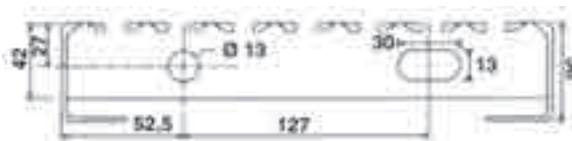

DETAILSNEDE BOORGATEN (mm)

Métal Déployé Belge s.a.

s.a. Quai Vercour, 98 - B-4000 LIEGE (Sclessin)
Tel. 32 (0)4 252 70 35 - Fax 32 (0)4 252 11 03
www.mdb.eu - info@mdb.eu