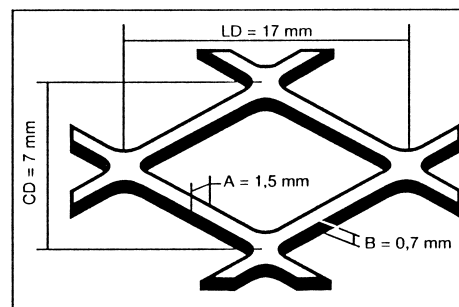

**Caractéristiques / Karakteristieken (mm)**

LD x CD	Lanière (A) x Epaisseur (B)	Dimensions des rouleaux m	Epaisseur apparente mm	Poids kg/m <sup>2</sup>	% max. passage	Ouverture des mailles mm	Profils de bordage
LD x KD	Strook (A) x Dikte (B)	Afmetingen v/d rollen m	Werkelijke dikte mm	Gewicht kg/m <sup>2</sup>	% max. doorlaat	Opening v/d mazen mm	Omrandingsprofiel
17 x 7	1,5 x 0,7	1 x 10	2,6	0,76	67	13 x 5	-

**Description pour  
le cahier des charges**

- Le treillis sera de type métal déployé
- Longue diagonale 17 mm x Courte diagonale 7 mm
- Lanière 1,5 mm x Epaisseur de tôle 0,7 mm
- Poids au m<sup>2</sup> : 0,76 kg
- Matière : aluminium

**Beschrijving  
voor het lastenboek**

- Het metaalgaas is van het type "gerekt metaal"
- Lange diagonaal 17 mm x Korte diagonaal 7 mm
- Strookbreedte 1,5 mm x Strookdikte 0,7 mm
- Gewicht per m<sup>2</sup> : 0,76 kg
- Materiaal : aluminium